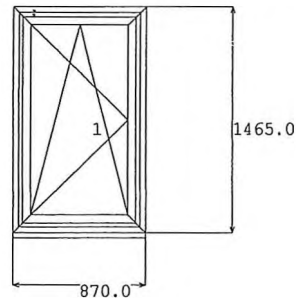

PRÍLOHA č. 2 - OKNA

SILVANOVA (17)-21, BYT. DO1

Tieto sú vyrobené zo 6-kom.profilu hr.84mm,3 tesnenia,EFORTE-INOUTIC,NSR.
Kovanie je bezpečnostné celoobvodové zn. SIGENIA-AUBI,NEMECKO.
V cene výrobkov je zahrnutý BEZPLATNÝ ZÁRUCNÝ A POZÁRUCNÝ SERVIS DO 24 hod.

Číslo výkresu : SILVANOVA (17)-21-01
Názov výrobku : 1-KRID,O-S,LAVE
Farba výrobku : 0003.
Typ zasklenia : 3-SKLO 4-14TGI-4-14TGI-4,Ug=0.5

Mriežka v skle :
Podkladný profil : VON.PARAPET 380mm
Poznámka :
Doplňky : VN.PARAPET
Systém : 6-KOM.EFORTE
Odberateľ : SILVANOVA (17)-21,BYT.DOM PK
Termín : 13.11.2018

Počet kusov : 21