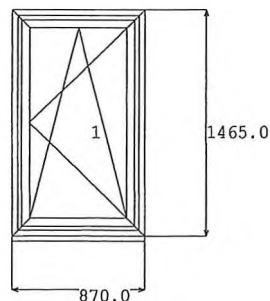

Číslo výkresu : SILVANOVA (17)-21-02
Názov výrobku : 1-KRID.OKNO,O-S,PRAVE
Farba výrobku : 0003.
Typ zasklenia : 3-SKLO 4-14TGI-4-14TGI-4,Ug=0.5

Mriežka v skle :
Podkladný profil : VON.PARAPET 380mm
Poznámka :
Doplňky : VN.PARAPET
Systém : 6-KOM.EFORTE
Odberateľ : SILVANOVA (17)-21,BYT.DOM PK
Termín : 13.11.2018

Počet kusov : 21