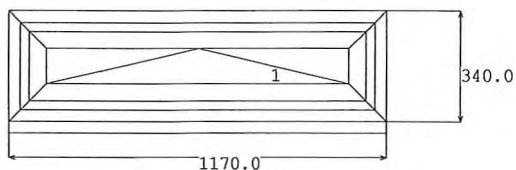

Počet kusov : 6

Èíslo výkresu : SILVANOVA 17-21-05
Názov výrobku : 1-KRIDL.OKNO,SKLOPNE
Farba výrobku : 0003.
Typ zasklenia : 3-SKLO 4-14TGI-4-14TGI-4,Ug=0.5

Mriežka v skle :
Podkladný profil : VON.PARAPET 380mm
Poznámka :
Doplnky : VN.PARAPET
Systém : 6-KOM.EFORTE
Odberateľ : SILVANOVA 17-21,BYT.DOM PK
Termín : 13.11.2018