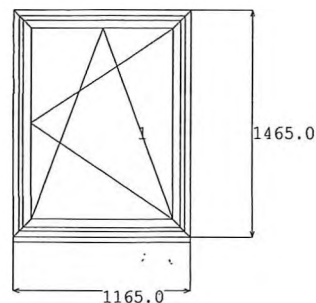

Èíslo výkresu : SILVANOVA 17-21-03
Názov výrobku : 1-KRID.OKNO,O-S,PRAVE
Farba výrobku : 0003.
Typ zasklenia : 3-SKLO 4-14TGI-4-14TGI-4,Ug=0.5

Mriežka v skle :
Podkladný profil : VON.PARAPET 380mm
Poznámka :
Doplnky : VN.PARAPET
Systém : 6-KOM.EFORTE
Odberateľ : SILVANOVA 17-21,BYT.DOM PK
Termín : 13.11.2018