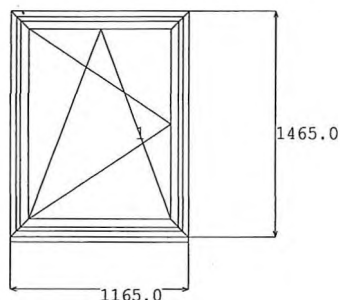

Počet kusov : 6

Èíslo výkresu : SILVANOVA 17-21-04
Názov výrobku : 1-KRID,O-S,LAVE
Farba výrobku : 0003.
Typ zasklenia : 3-SKLO 4-14TGI-4-14TGI-4,Ug=0.5

Mriežka v skle :
Podkladný profil : VON.PARAPET 380mm
Poznámka :
Doplnky : VN.PARAPET
Systém : 6-KOM.EFORTE
Odberateľ : SILVANOVA 17-21,BYT.DOM PK
Termín : 13.11.2018